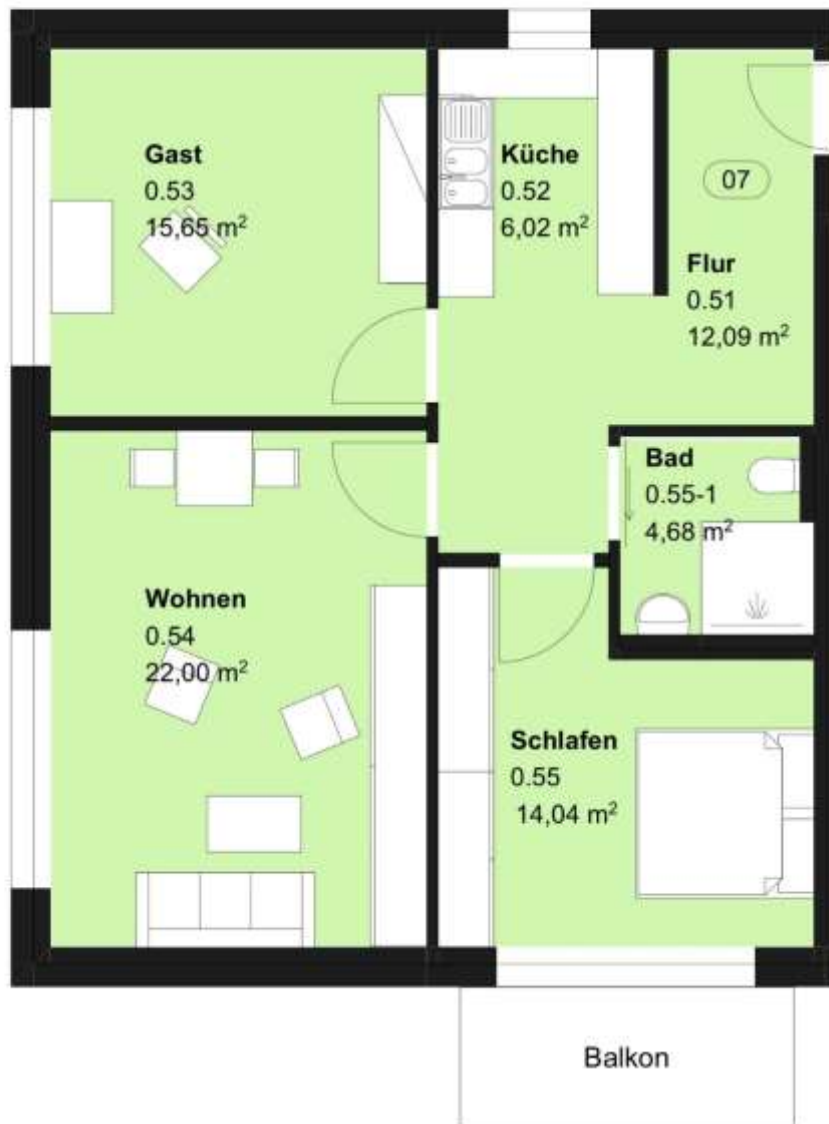

EG – Wohnung Nr. 01 | 2-Zimmer | ca. 82 m²

76,3 qm
+ 12 qm Terrasse

EG – Wohnung Nr. 02 | 2 Zimmer | ca. 82 m²

76,3 qm
+ 12 qm Terrasse

EG – Wohnung Nr. 03 | 2 Zimmer | ca. 76 m²

76,3 qm
+ 12 qm Terrasse

EG – Wohnung Nr. 04 | 2 Zimmer | ca. 67 m²

60,95 qm
+ 12 qm Terrasse

EG – Wohnung Nr. 05 | 2 Zimmer | ca. 81 m²

75,5 qm
+ 12 qm Terrasse

EG – Wohnung Nr. 06 | 3 Zimmer | ca. 80 m²

OG 1 – Wohnung Nr. 07 | 3 Zimmer | ca. 80 m²

74,5 qm
+ 5,3 qm Balkon

OG 1 – Wohnung Nr. 08 | 2 Zimmer | ca. 65 m²

64,6 qm
+ 5,3 qm Balkon

OG 1 – Wohnung Nr. 09 | 2 Zimmer | ca. 64 m²

60,6 qm
+ 5,3 qm Balkon

OG 1 – Wohnung Nr. 10 | 2 Zimmer | ca. 65 m²

64,6 qm
+ 5,3 qm Balkon

OG 1 – Wohnung Nr. 11 | 2 Zimmer | ca. 66 m²

60,5 qm
+ 12 qm Terrasse

OG 1 – Wohnung Nr. 12 | 2 Zimmer | ca. 69 m²

63,8 qm
+ 12 qm Terrasse

OG 1 – Wohnung Nr. 13 | 2 Zimmer | ca. 69 m²

60,2 qm
+ 12 qm Balkon