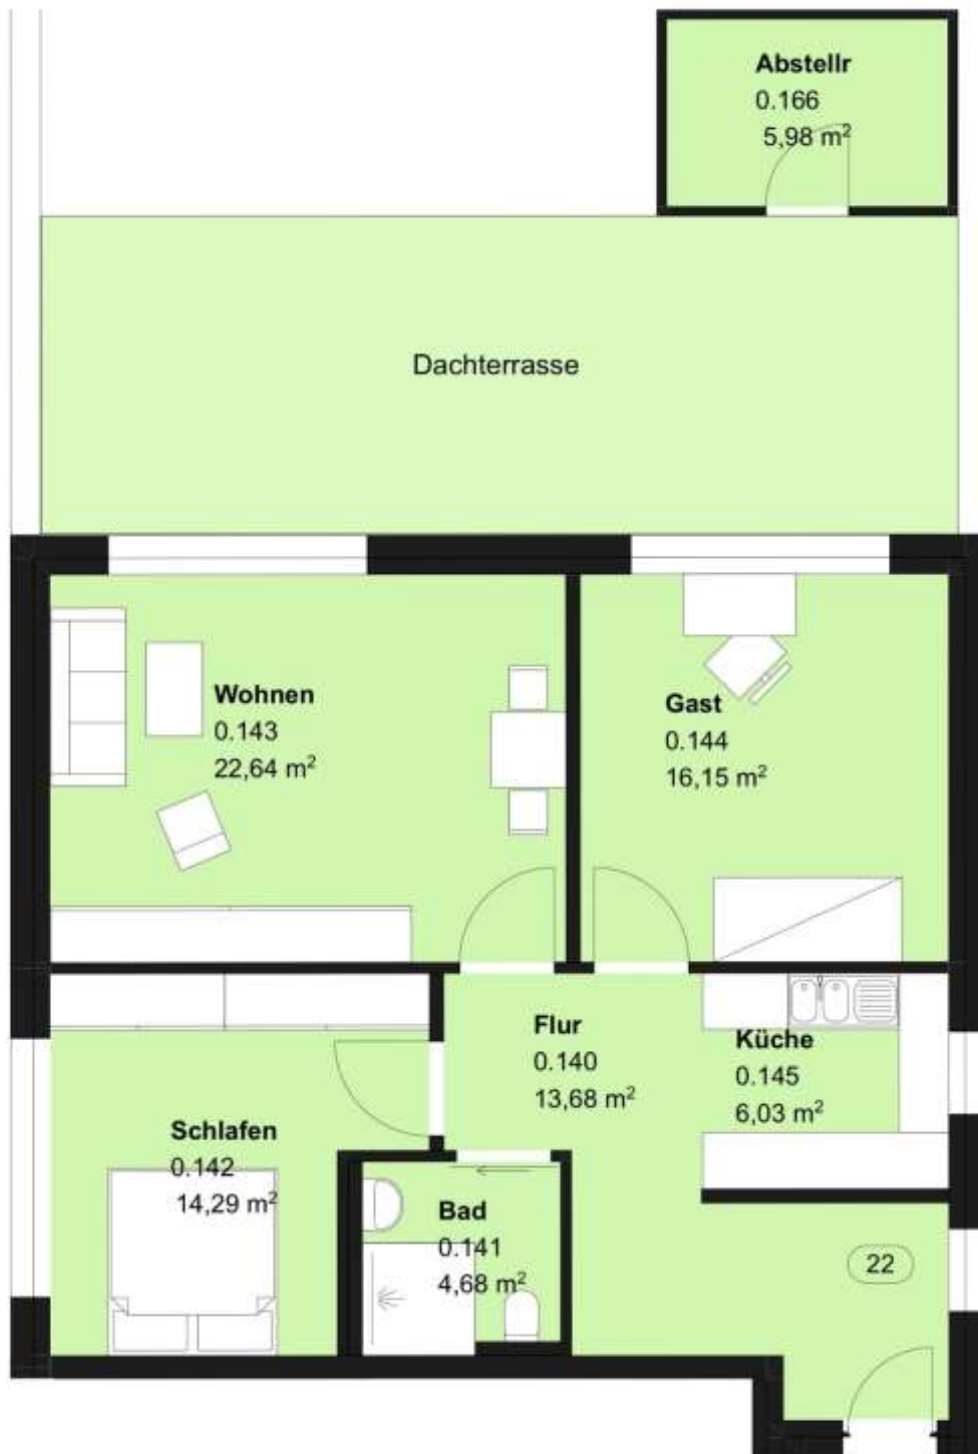

60,95 qm
+ 12 qm Terrasse

EG – Wohnung Nr. 05 | 2 Zimmer | ca. 81 m²

75,5 qm
+ 12 qm Terrasse

EG – Wohnung Nr. 06 | 3 Zimmer | ca. 80 m²

OG 1 – Wohnung Nr. 07 | 3 Zimmer | ca. 80 m²

74,5 qm
+ 5,3 qm Balkon

OG 1 – Wohnung Nr. 11 | 2 Zimmer | ca. 66 m²

60,5 qm
+ 12 qm Terrasse

OG 1 – Wohnung Nr. 12 | 2 Zimmer | ca. 69 m²

63,8 qm
+ 12 qm Terrasse

OG 1 – Wohnung Nr. 13 | 2 Zimmer | ca. 69 m²

60,2 qm
+ 12 qm Balkon

OG 2 – Wohnung Nr. 17 | 3 Zimmer | ca. 89 m²

OG 2 – Wohnung Nr. 18 | 3 Zimmer | ca. 96 m²

90,1 qm
+ 5,3 qm Balkon

OG 2 – Wohnung Nr. 19 | 2 Zimmer | ca. 64 m²

60,5 qm
+ 5,3 qm Balkon

OG 2 – Wohnung Nr. 20 | 2 Zimmer | ca. 67 m²

63,8 qm
+ 5,3 qm Balkon

OG 2 – Wohnung Nr. 21 | 2 Zimmer | ca. 69 m²

60,1 qm
+ 12 qm Balkon

OG 2 – Wohnung Nr. 22 | 3 Zimmer | ca. 98 m²

77,5 qm
+ 32,7 qm Dachterrasse

Zusätzliche Abstellräume im EG